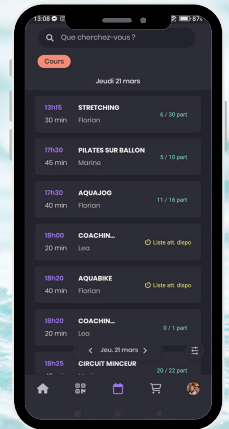

18h
AQUAGYM

18h50
AQUABIKE

10h30
AQUAMINCEUR

11h20
AQUABIKE

12h10
AQUABIKE

13h
AQUAFLASH

RÉSA SUR L'APP
XPLOR

CODE CENTRE :
O-ZONE